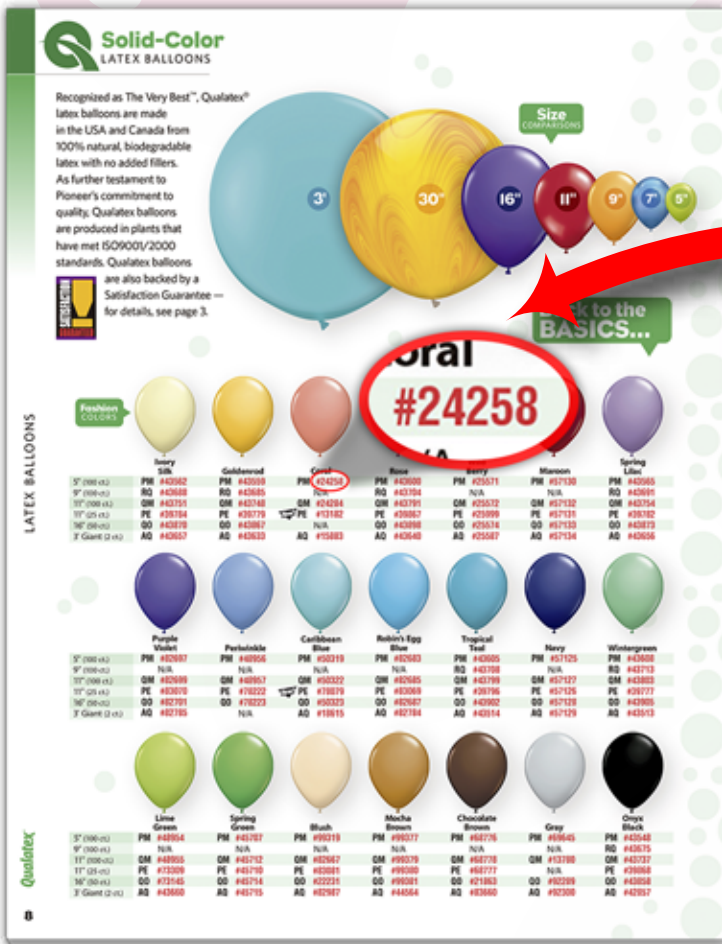

Si pides:	Puedes hacerlo desde:
Globos de látex	1 bolsa sin importar tamaño y forma.
Burbujas	2 piezas por modelo.
Globos de microfoil	5 piezas por modelo en tamaños 4" y 9". 3 piezas por modelo en tamaños 14" a 20". (En modelos sobre pedido, son 5 piezas por modelo). 2 piezas por modelo en tamaños 22" a 48". (En globos con forma de número, pueden ser colores surtidos).

Precios de mayoreo para decoradores, tiendas detallistas e instructores:

- Realiza tu primer compra de \$950.00.

Para mantener el precio de mayoreo en tus siguientes compras (sin importar el monto), sólo debes realizar una compra mensual.

- Asegúrate de que tu lista de precios esté vigente.

Cómo realizar mi Pedido

Haz una lista de los **modelos del catálogo** que elegiste y envíanosla por **whatsapp 2281.05.39.04** (puede ser un archivo de excel o imagen)